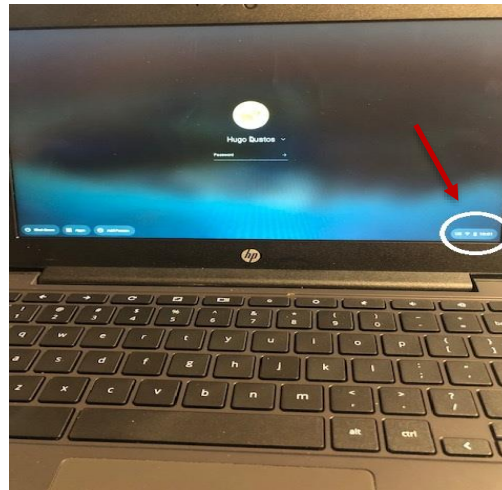

How to connect to Optimum Wi-Fi / Como conectarse a Optimum Wi-Fi

- 1) *On School Issued Chromebook*
- 1) *Desde su Chromebook de la escuela*

- 2) *Click on the bottom right corner where you see the wifi signals*
- 2) *Clique abajo en la esquina derecha donde están las señales de wifi.*