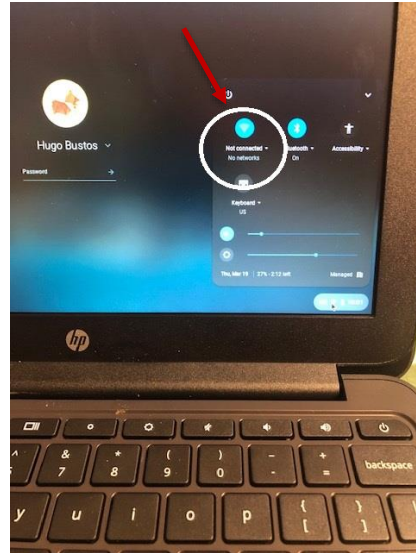

3) Look for wifi connections
3) Buscan connections de wifi