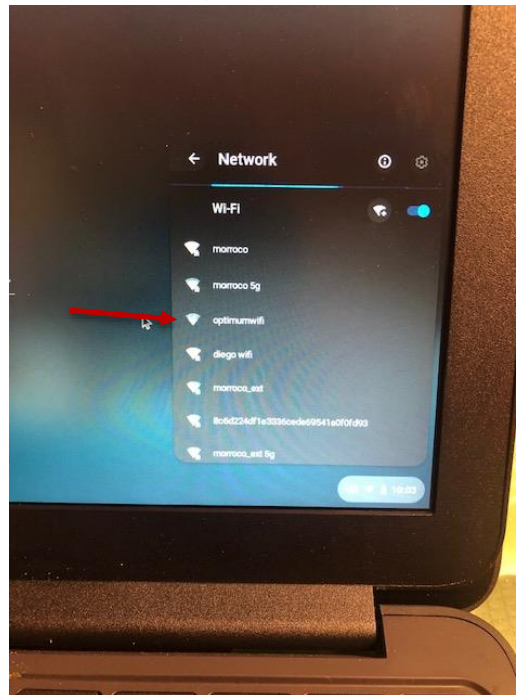

4) Look for optimumwifi
4) Buscar optimumwifi en la lista.