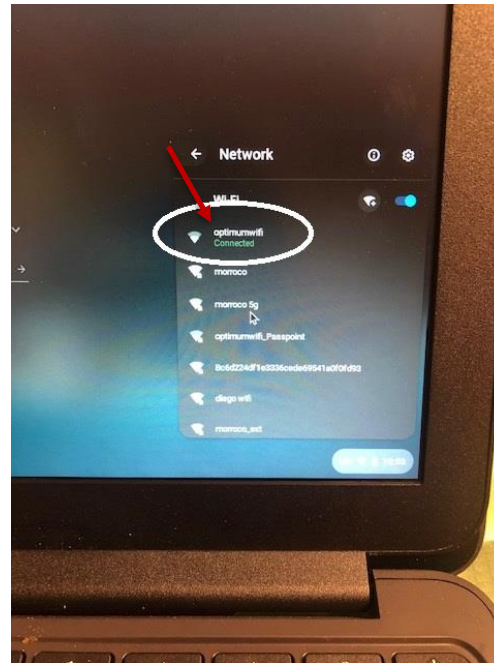

5) Click on optimum wifi
5) Clique en optimum wifi

All set
Ya esta listo